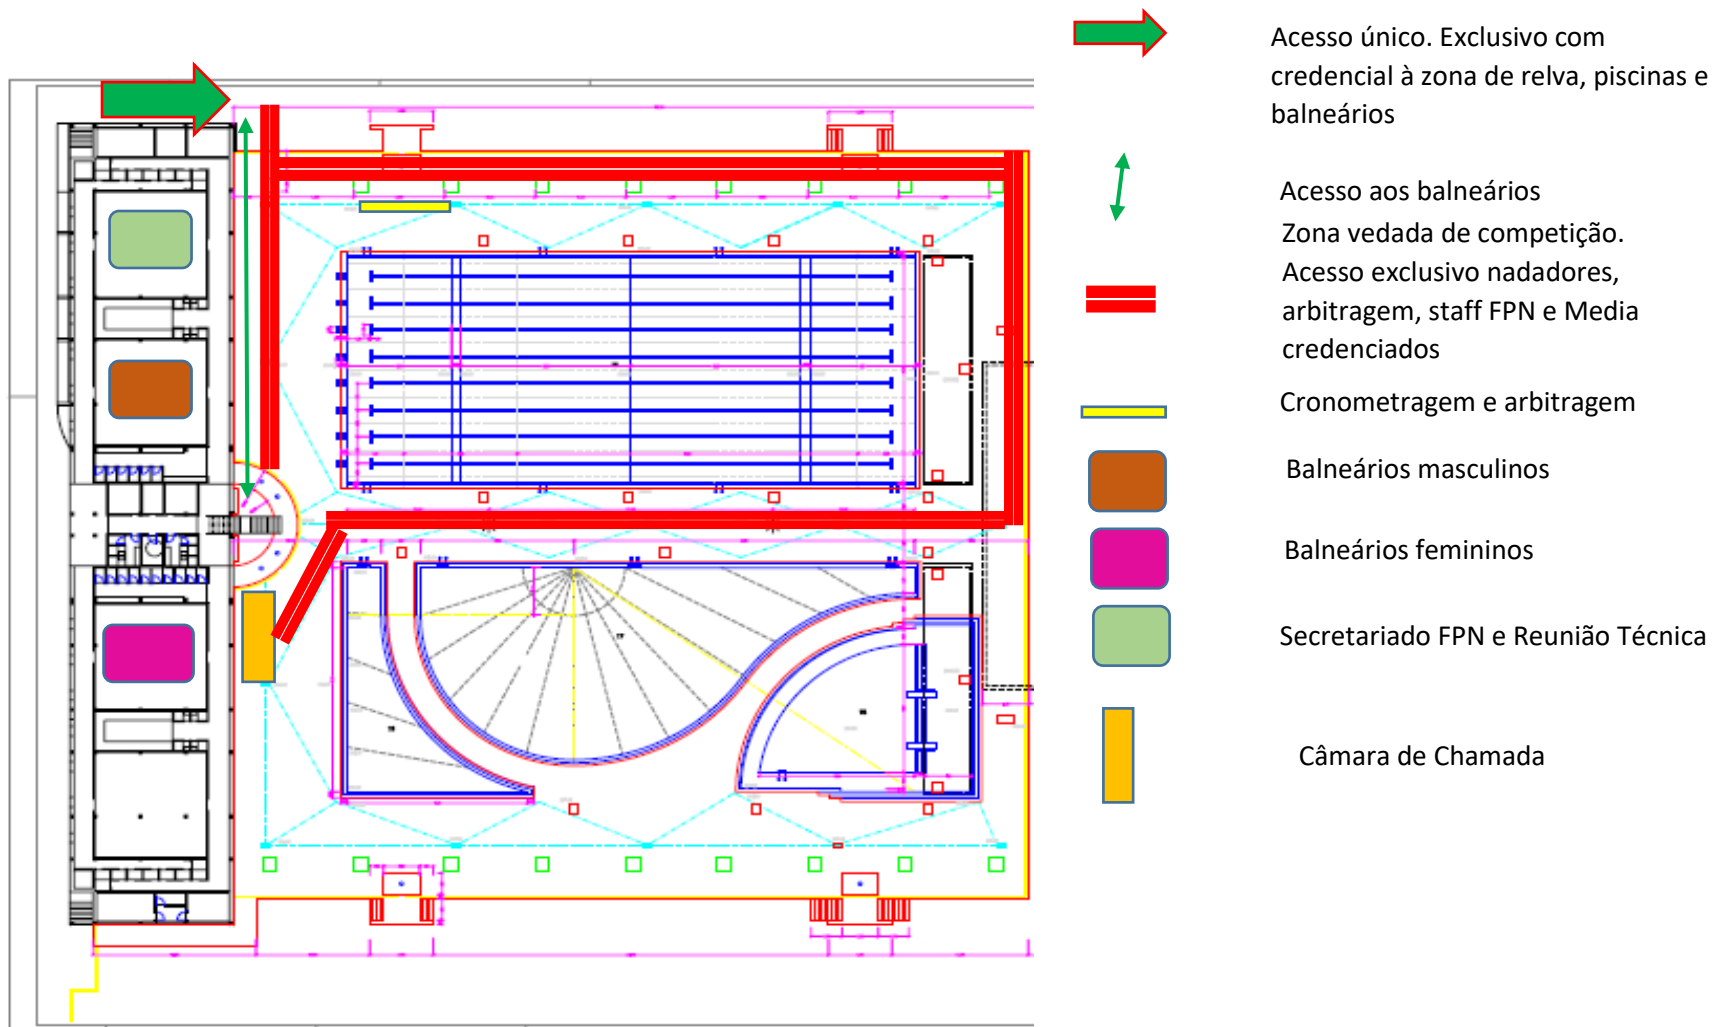

CAMPEONATO NACIONAL DE VERÃO MASTER

ACESSOS e ZONAS RESERVADAS