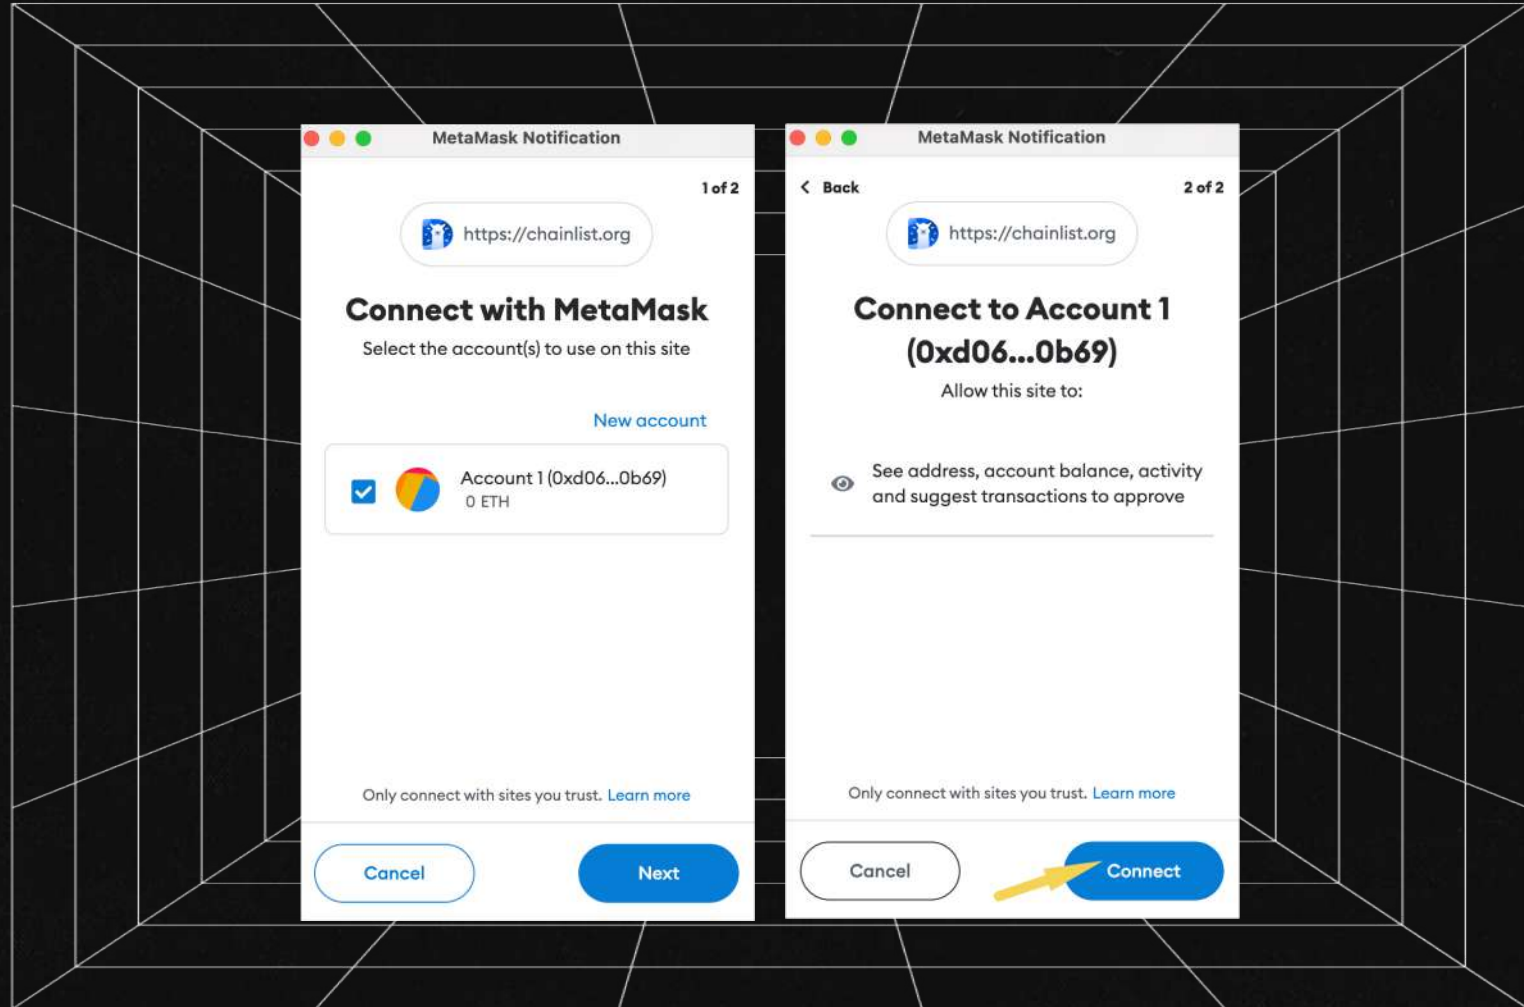

COMO RECEBER O MEU TROFÉU DIGITAL

12. Conectar a carteira à rede

Deve ser dada permissão para a ligação à carteira.