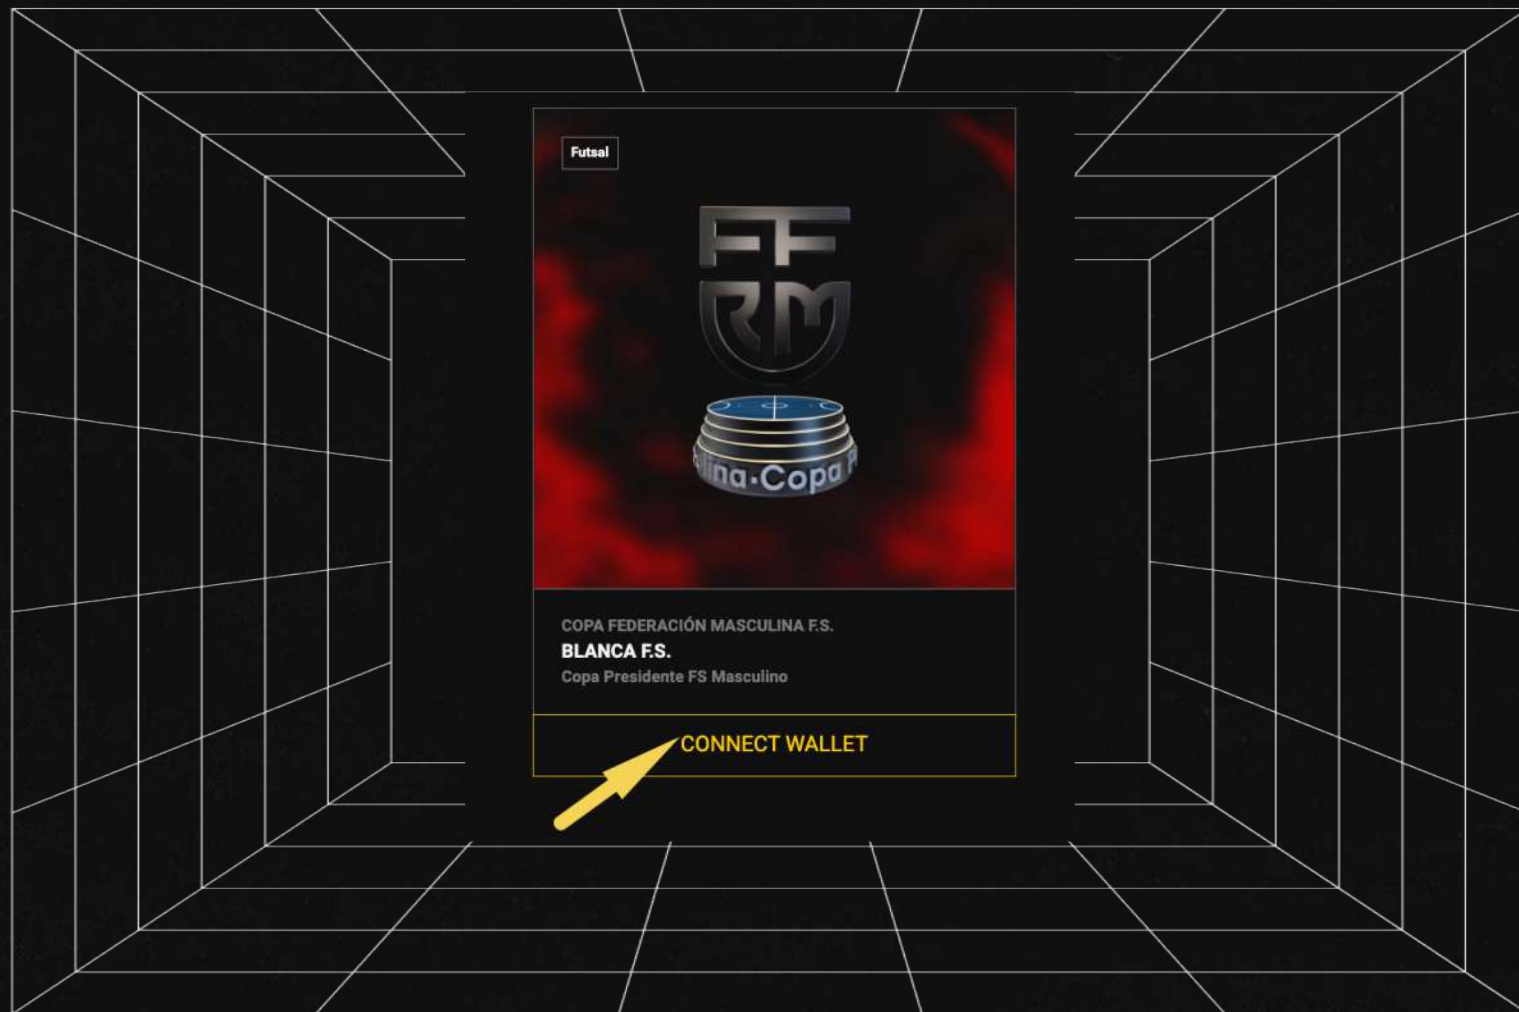

COMO RECEBER O MEU TROFÉU DIGITAL

15. Ligar o troféu à carteira

O último passo é aceder novamente à página “My Collection”, pode ser feito através do e-mail enviado.

Uma vez na página e com a carteira configurada, basta clicar no botão “Connect Wallet”, serás logo encaminhado para ligar à tua carteira MetaMask.