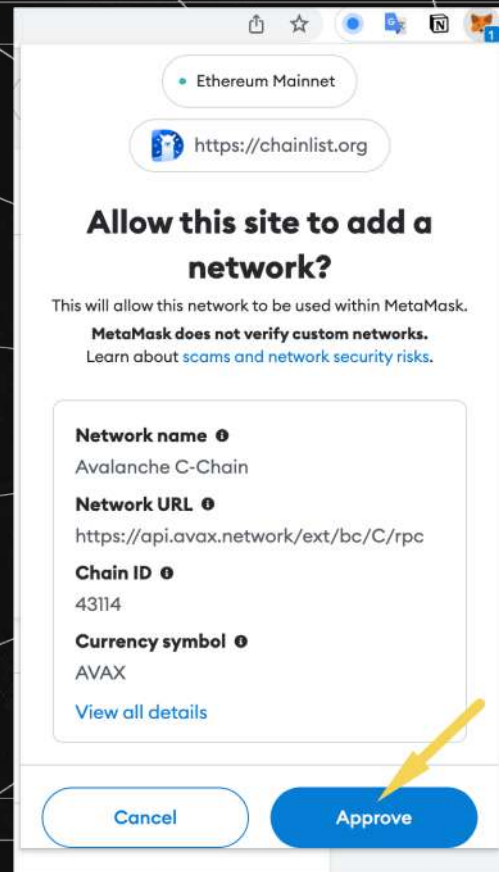

COMO RECEBER O MEU TROFÉU DIGITAL

13. Seleccionar a rede correta

Regressar à página <https://chainlist.org/> e escolher a rede Avalanche C-Chain e clicar em “Add to MetaMask”, depois é só clicar em “Approve”.