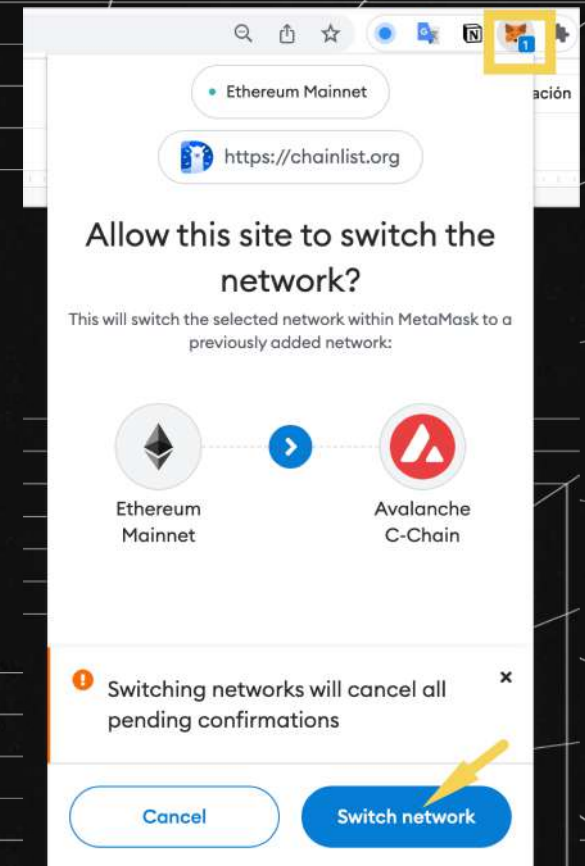

COMO RECEBER O MEU TROFÉU DIGITAL

13. Seleccionar a rede correta

Regressar à página <https://chainlist.org/> e escolher a rede Avalanche C-Chain e clicar em “Add to MetaMask”, depois é só clicar em “Approve”.