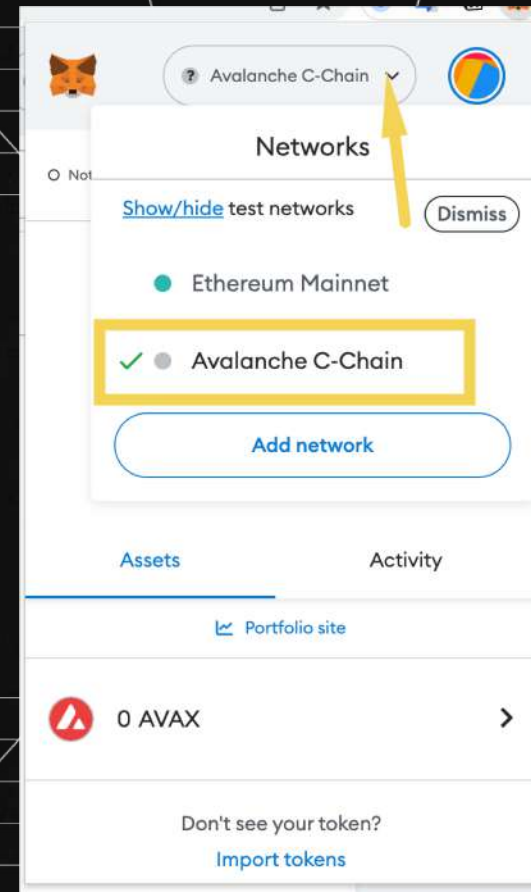

COMO RECEBER O MEU TROFÉU DIGITAL

14. Verificar a ligação à rede

Na parte superior da tua página da MetaMask deverás assegurar-te que a rede é Avalanche C-Chain.